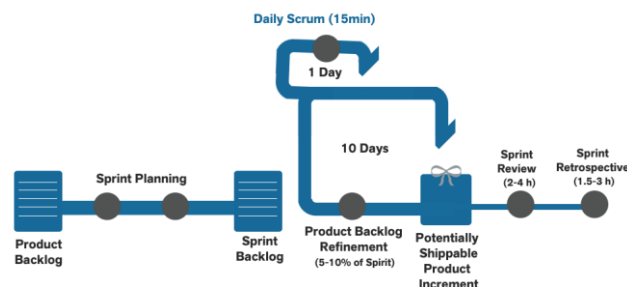

Figur 2
Philscan Scrum Sprint Proces