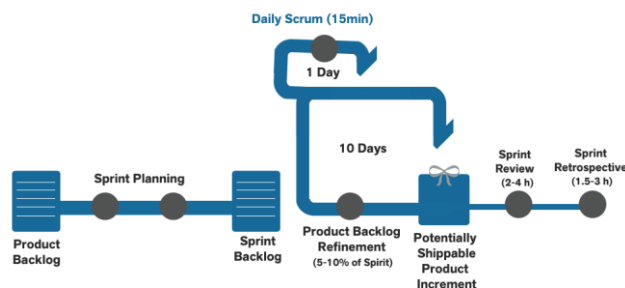

Udviklingsrammer

SCRUM

Scrum er et redskab der bruges til at belyse de problemer der kan opstå under udviklingsprocessen. I hovedtræk følger det Agile manifestet "Afdækning af bedre metoder til at udvikle software, ved udførelse eller ved at lære andre om udførelsen". Dette giver os mere plads til justeringer under udviklingsprocessen frem for at være fastlåst af faste rammer.

Figur 1
Philscan Udviklingsprocessen

SCRUM SPRINT

En *Scrum Sprint* er en iterativ proces som Philscans udviklere referer til. Philscan følger en streng ti dages Scrum Sprint proces, for at sikre et potentielt brugbart produkt og for at være sikker på at imødekomme projekternes mål og milepæle.