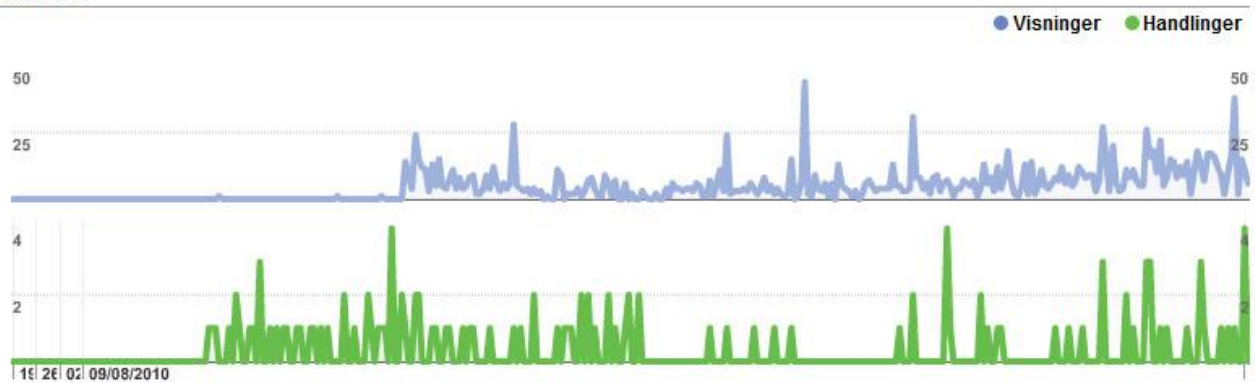

## Organisk søgetrafik

01/11/2010 - 30/06/2012

% af besøg: 62,79 %

Explorer

Webstedsanvendelse

Hjemmeside – International målgruppe

# Søgeord

01/08/2010 - 30/06/2011

Sammenlignet med: Websted

**Søgning har sendt 23.785 ikke-betalt besøg via 5.007 søgeord**

Hjemmeside- Hundepension

[seneste 7 dage](#) | [seneste 30 dage](#)

## Aktivitet