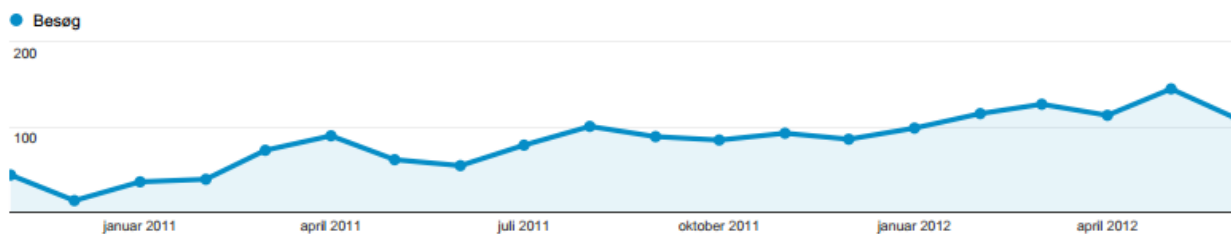

## Organisk søgetrafik

01/01/2011 - 31/12/2011

% af besøg: 52,10 %

Explorer

Webstedsanvendelse

● Besøg

2.000

1.000

## Organisk søgetrafik

01/08/2011 - 31/07/2012

% af besøg: 69,27 %

Explorer

Webstedsanvendelse

Besøg

Hjemmeside - Behandler

## Organisk søgetrafik

11/09/2011 - 29/02/2012

% af besøg: 88,13 %

Explorer

Webstedsanvendelse

Hjemmeside – Eget projekt. Store udsving da det var relateret til tv-programmer. Mange placeringer over eb.dk, bt.dk m.fl. Nedgang de sidste måneder skyldes at der ikke længere blev tilføjet content.

## Organisk søgetrafik

01/11/2010 - 30/06/2012

% af besøg: 62,79 %

Explorer

Webstedsanvendelse

Hjemmeside – International målgruppe