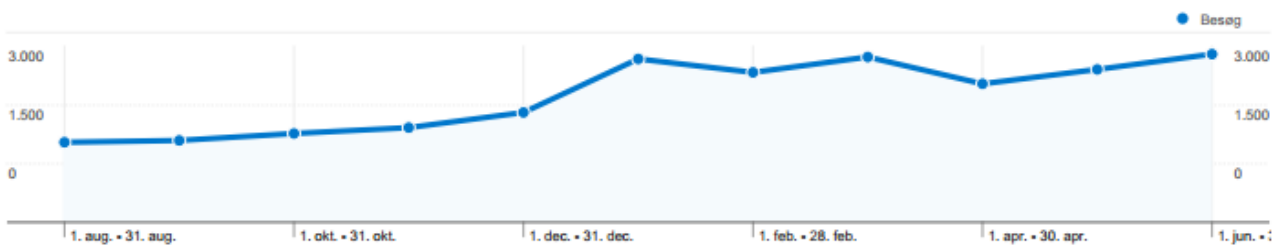

## Organisk søgetrafik

11/09/2011 - 29/02/2012

% af besøg: 88,13 %

Explorer

Webstedsanvendelse

Hjemmeside – Eget projekt. Store udsving da det var relateret til tv-programmer. Mange placeringer over eb.dk, bt.dk m.fl. Nedgang de sidste måneder skyldes at der ikke længere blev tilføjet content.

## Organisk søgetrafik

01/11/2010 - 30/06/2012

% af besøg: 62,79 %

Explorer

Webstedsanvendelse

Hjemmeside – International målgruppe

# Søgeord

01/08/2010 - 30/06/2011

Sammenlignet med: Websted

**Søgning har sendt 23.785 ikke-betalt besøg via 5.007 søgeord**

Hjemmeside- Hundepension

[seneste 7 dage](#) | [seneste 30 dage](#)