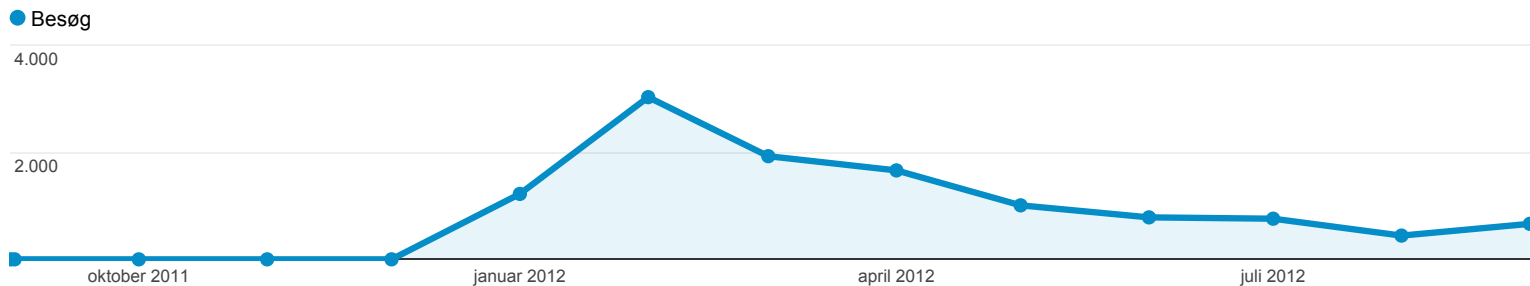

# Oversigt over besøgende

% af besøg: 100,00 %

Oversigt

## 6.804 personer besøgte dette website

- Besøg: 11.512**
- Unique Visitors: 6.804**
- Sidevisninger: 56.197**
- Sider/besøg: 4,88**
- Gns. besøgsvarighed: 00:03:39**
- Afvisningsprocent: 36,99 %**
- % nye besøg: 59,10 %**